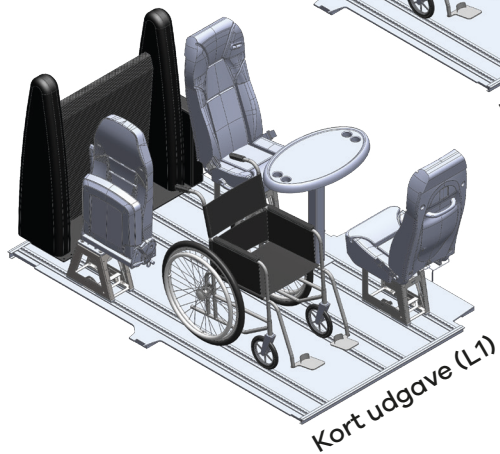

TOURNEO CUSTOM

 handimobil **auto** products

Den nye Tourneo Custom tilbyder en rummelig kabine, hvilket gør den ideel som en kørestolsvenlig bil med nem og sikker adgang for alle med nedsat mobilitet. Vi kan tilpasse den efter dine ønsker med en række forskellige sædekonfigurationer, så den opfylder dine behov.

Det er smart, ikke kompliceret

Med sin robuste konstruktion og meget tilpasselige interiør er Ford Tourneo Custom designet til at give maksimal fleksibilitet til alle dine mobilitetsbehov. Fra sikre fastgørelsessystemer til kørestole til alsidige, let justerbare sædearrangementer er hver detalje nøje udformet for at

Som kørestolsvenlig bil er den nye Ford Tourneo Custom ideel for kørestolsbrugere. Den automatiske bagklapsåbner og den æstetisk veludførte, LED-belyste platformslift gør indgangen bagfra både nem og pålidelig. En robust 6-vejskonsol muliggør en komfortabel forflytning

fra kørestolen til en optimal siddeposition, hvilket sikrer en behagelig køreoplevelse. Sammen med det ergonomisk udformede E-gas-system har du altid fuld kontrol over dit køretøj.

TOURNEO CUSTOM

Udstyr