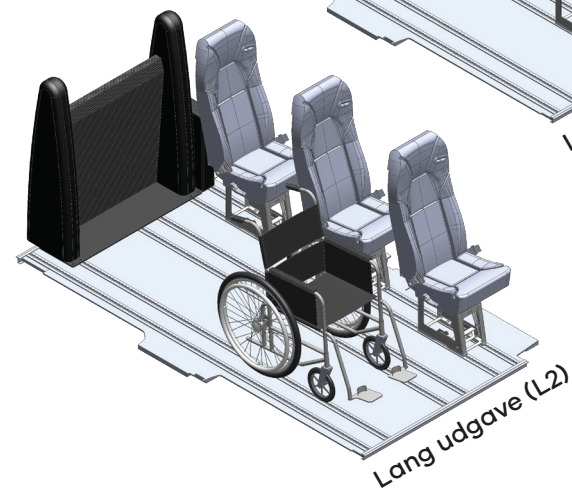

TOURNEO CUSTOM

 handimobil **auto** products

Den nye Tourneo Custom tilbyder en rummelig kabine, hvilket gør den ideel som en kørestolsvenlig bil med nem og sikker adgang for alle med nedsat mobilitet. Vi kan tilpasse den efter dine ønsker med en række forskellige sædekonfigurationer, så den opfylder dine behov.

Det er smart, ikke kompliceret

Med sin robuste konstruktion og meget tilpasselige interiør er Ford Tourneo Custom designet til at give maksimal fleksibilitet til alle dine mobilitetsbehov. Fra sikre fastgørelsessystemer til kørestole til alsidige, let justerbare sædearrangementer er hver detalje nøje udformet for at

Som kørestolsvenlig bil er den nye Ford Tourneo Custom ideel for kørestolsbrugere. Den automatiske bagklapsåbner og den æstetisk veludførte, LED-belyste platformslift gør indgangen bagfra både nem og pålidelig. En robust 6-vejskonsol muliggør en komfortabel forflytning

fra kørestolen til en optimal siddeposition, hvilket sikrer en behagelig køreoplevelse. Sammen med det ergonomisk udformede E-gas-system har du altid fuld kontrol over dit køretøj.

TOURNEO CUSTOM

Udstyr