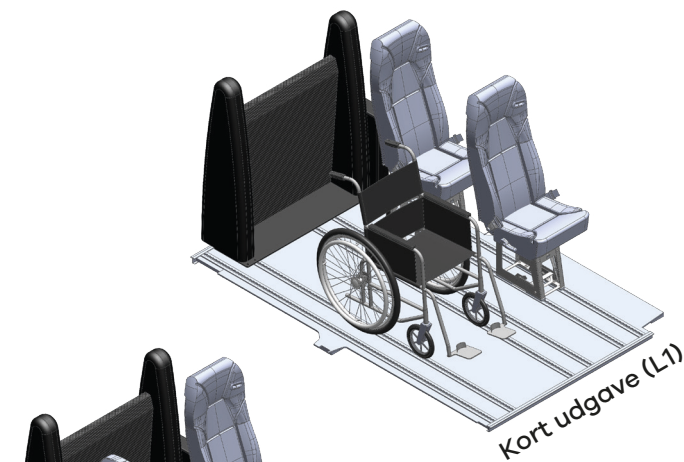

TOURNEO CUSTOM

 handimobil **auto** products

Den nye Tourneo Custom tilbyder en rummelig kabine, hvilket gør den ideel som en kørestolsvenlig bil med nem og sikker adgang for alle med nedsat mobilitet. Vi kan tilpasse den efter dine ønsker med en række forskellige sædekonfigurationer, så den opfylder dine behov.

Det er smart, ikke kompliceret

Med sin robuste konstruktion og meget tilpasselige interiør er Ford Tourneo Custom designet til at give maksimal fleksibilitet til alle dine mobilitetsbehov. Fra sikre fastgørelsessystemer til kørestole til alsidige, let justerbare sædearrangementer er hver detalje nøje udformet for at

sikre sikker, problemfri og komfortabel transport. Avanceret teknologi og førsteklasses materialer løfter oplevelsen og gør denne kørestolsvenlige bil til en perfekt kombination af innovation, funktionalitet og stil – designet til at styrke din selvstændighed og frihed.

Som kørestolsvenlig bil er den nye Ford Tourneo Custom ideel for kørestolsbrugere. Den automatiske bagklapsåbner og den æstetisk veludførte, LED-belyste platformslift gør indgangen bagfra både nem og pålidelig. En robust 6-vejskonsol muliggør en komfortabel forflytning