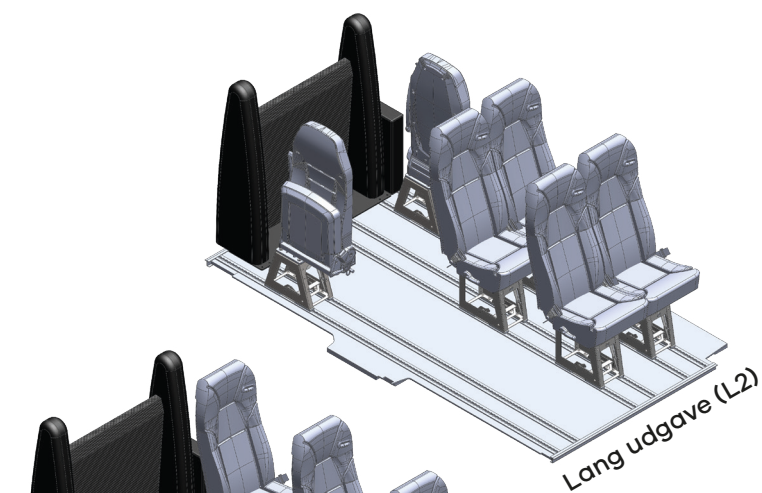

TOURNEO CUSTOM

 handimobil **auto** products

Den nye Tourneo Custom tilbyder en rummelig kabine, hvilket gør den ideel som en kørestolsvenlig bil med nem og sikker adgang for alle med nedsat mobilitet. Vi kan tilpasse den efter dine ønsker med en række forskellige sædekonfigurationer, så den opfylder dine behov.

Det er smart, ikke kompliceret

Med sin robuste konstruktion og meget tilpasselige interiør er Ford Tourneo Custom designet til at give maksimal fleksibilitet til alle dine mobilitetsbehov. Fra sikre fastgørelsessystemer til kørestole til alsidige, let justerbare sædearrangementer er hver detalje nøje udformet for at

Som kørestolsvenlig bil er den nye Ford Tourneo Custom ideel for kørestolsbrugere. Den automatiske bagklapsåbner og den æstetisk veludførte, LED-belyste platformslift gør indgangen bagfra både nem og pålidelig. En robust 6-vejskonsol muliggør en komfortabel forflytning

fra kørestolen til en optimal siddeposition, hvilket sikrer en behagelig køreoplevelse. Sammen med det ergonomisk udformede E-gas-system har du altid fuld kontrol over dit køretøj.

TOURNEO CUSTOM

Udstyr